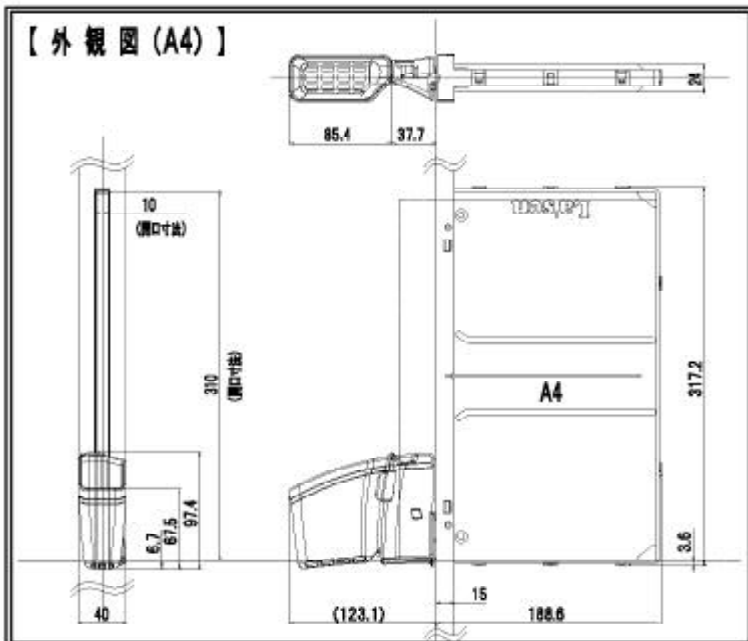

## BOX & CUP

カップとボックスとミニのほりホルダーの3つのサポート体制  
 本体部分にはミニのほりが挿せるようになっています。  
 ボックスは本体から簡単に脱着可能!  
 いざという時は玉カップとして大活躍!  
 玉カップを使わない時は、ホルダーに挿して小物入れになります。

受け皿と玉箱の狭い隙間でも  
大活躍! 一回約100玉キャッチ!  
すくい易いスコップ形状

そのままと小物入れとして  
タバコとライターの両方が入る  
ちょうど良い大きさ