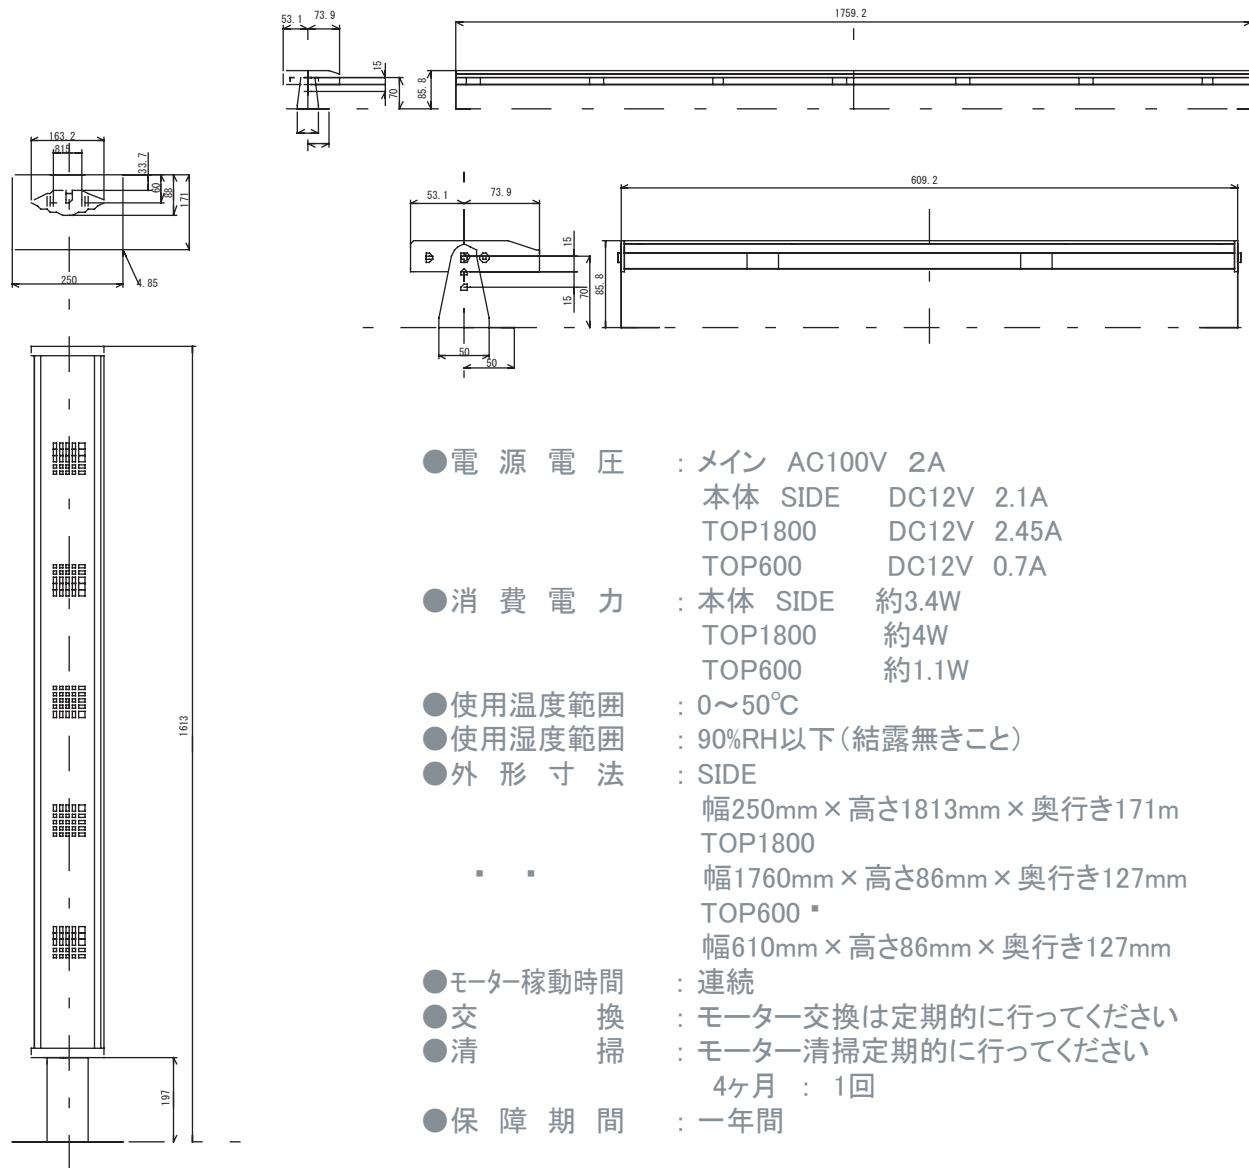

空気でカーテンをつくり、島全体を囲みます。  
目に見えない壁がしっかり禁煙BOXを作りあげます。

# La'sen Clean

タバコの煙に悩むホール様必見！  
空気で禁煙コーナーを作りました

島の上から

島の入り口から

空気のカーテンが分煙します

製造元 **イーテック株式会社**

神奈川県横浜市青葉区藤ヶ丘1-24-3

**e-TECH** 電話:045-978-5861  
FAX:045-972-2605