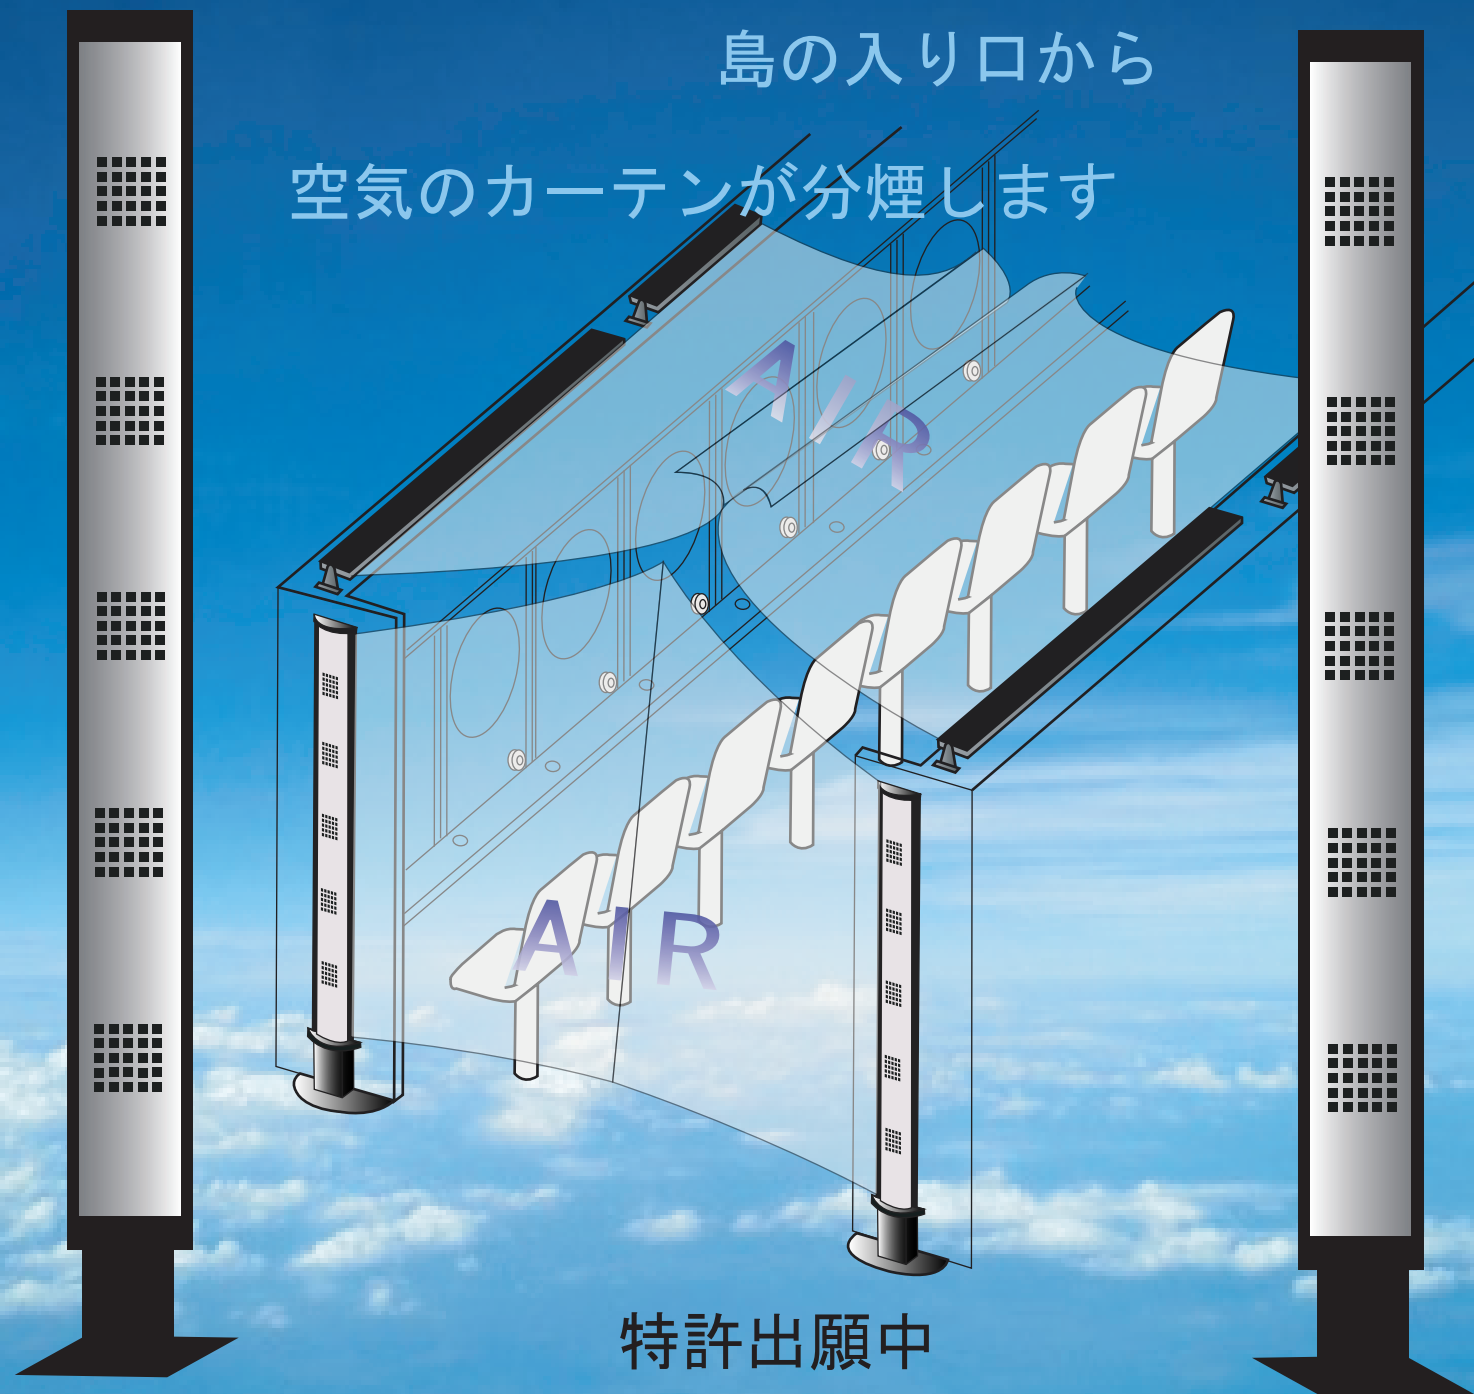

空気でカーテンをつくり、島全体を囲みます。  
目に見えない壁がしっかり禁煙BOXを作りあげます。

# La'sen Clean

タバコの煙に悩むホール様必見！  
空気で禁煙コーナーを作りました

島の上から

島の入り口から

空気のカーテンが分煙します

製造元 **イーテック株式会社**

神奈川県横浜市青葉区藤ヶ丘1-24-3

**e-TECH** 電話:045-978-5861  
FAX:045-972-2605