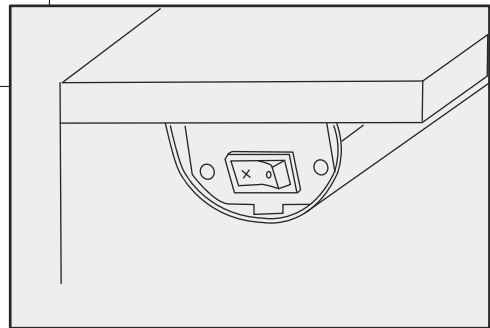

電源スイッチは側面にあります。

La'sen

取付簡単。  
ワンタッチ水漏れガードがコーラやジュースの漏れを防ぎます。

La'sen

スライド

お掃除口

濡らしたウエスを入れると、灰を包み込み汚れを取り除きます。  
汚れたウエスは回収BOXに集まります。

La'sen