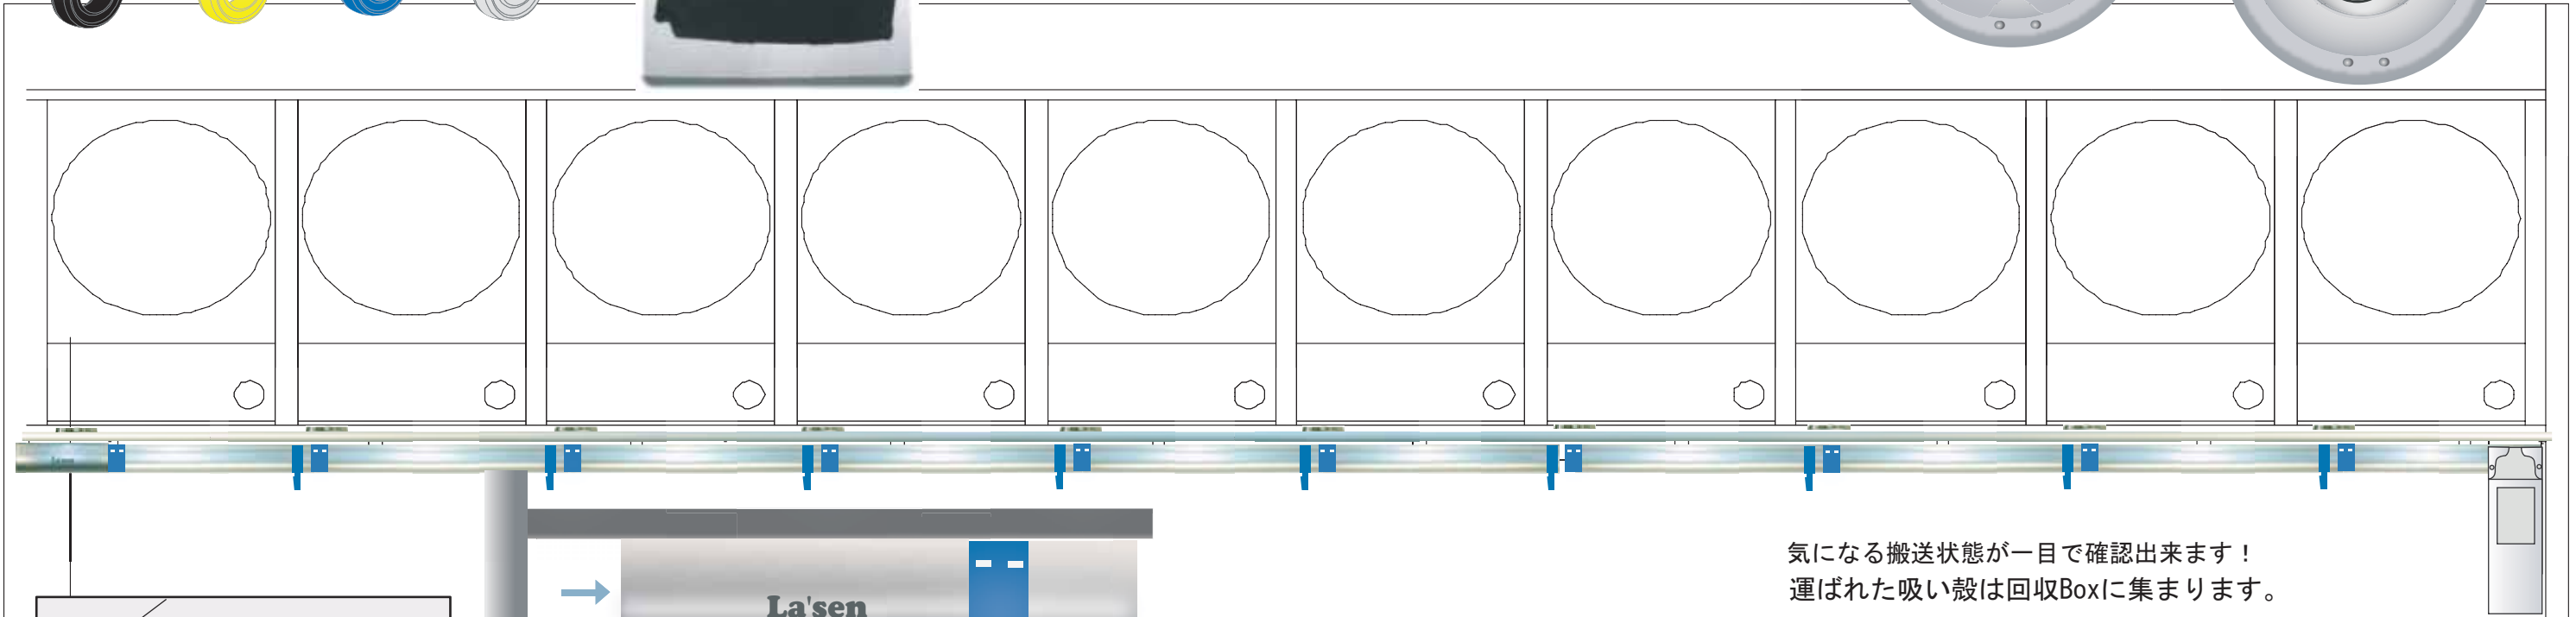

La'sen

自動吸殻回収機

シンプルなデザイン・メンテナンスフリー・環境を考慮して開発致しました。
タバコ1gに対し搬送力は1kg以上の力持ち
でも、動力はたったの1Wの省電力です！
ホール様の事を技術的に考えました。

スライド式の蓋で簡単に開け閉めができます。
蓋が付いているので、タバコを吸わない方には臭いが気になりません。

気になる搬送状態が一目で確認出来ます！
運ばれた吸い殻は回収Boxに集まります。