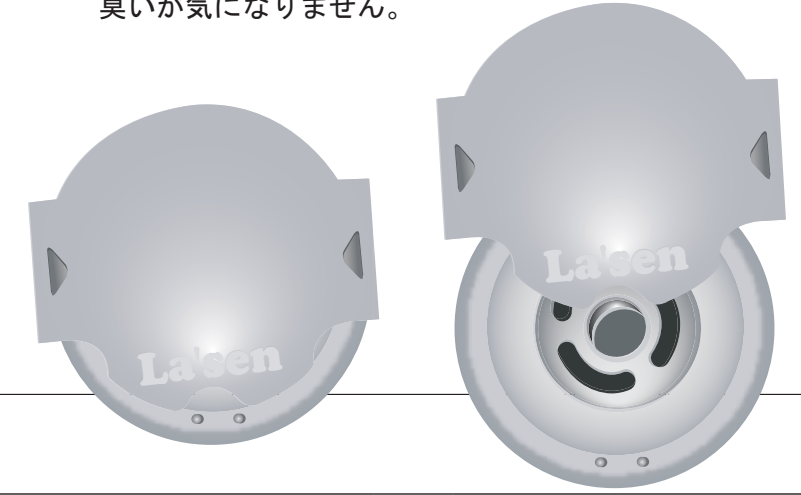

La'sen

自動吸殻回収機

シンプルなデザイン・メンテナンスフリー・環境を考慮して開発致しました。
タバコ1gに対し搬送力は1kg以上の力持ち
でも、動力はたったの1Wの省電力です！
ホール様の事を技術的に考えました。

スライド式の蓋で簡単に開け閉めができます。
蓋が付いているので、タバコを吸わない方には臭いが気になりません。

気になる搬送状態が一目で確認出来ます！
運ばれた吸い殻は回収Boxに集まります。