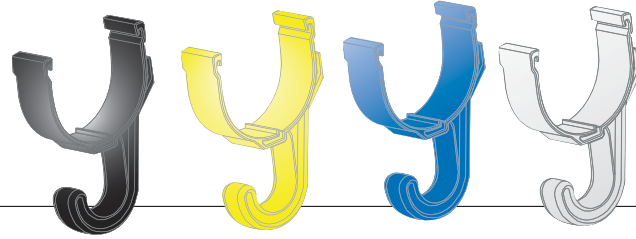

## カラーバリエーション

お客様の大切なお荷物は便利なフックへ。  
足元すっきり。  
カラーも選べる4色。

電源スイッチは側面にあります。

La'sen

取付簡単。  
ワンタッチ水漏れガードがコーラやジュースの漏れを防ぎます。

La'sen

スライド

お掃除口

濡らしたウエスを入れると、灰を包み込み汚れを取り除きます。  
汚れたウエスは回収BOXに集まります。

La'sen