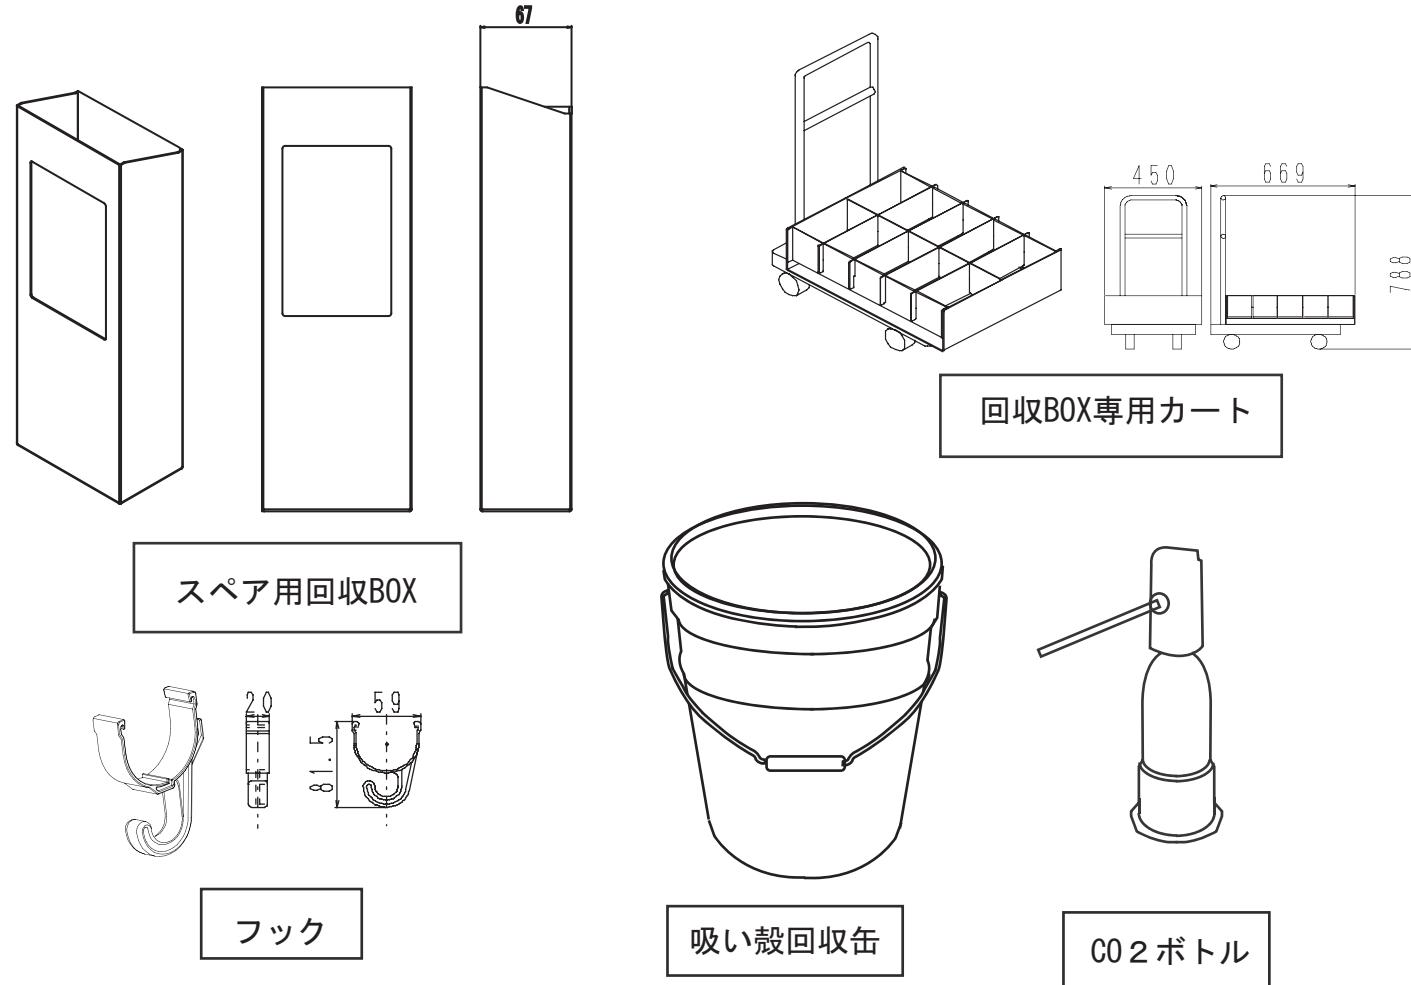

品名	La'sen (吸い殻自動回収機)		
入力電源	AC100V	曲率半径 (最小)	4000R
モーター仕様	出力	1W	取付最小天板 (取付板奥行き)
	極数	3P	
	定格時間	連続	ストレートは85mm R島は120mm
回転方向	コンデンサー容量	2.0μF 250V	回収可能最大長さ (ストレートの場合)
	正転	最大回収容量	18m 3L

La'sen (吸い殻回収機) を快適にお使いいただくために、オプション商品を取り揃えております。

## カラーバリエーション

お客様の大切なお荷物は便利なフックへ。  
足元すっきり。  
カラーも選べる4色。

## 自動吸殻回収機

シンプルなデザイン・メンテナンスフリー・環境を考慮して開発致しました。  
タバコ1gに対し搬送力は1kg以上の力持ち  
でも、動力はたったの1Wの省電力です！  
ホール様の事を技術的に考えました。

スライド式の蓋で簡単に開け閉めができます。  
蓋が付いているので、タバコを吸わない方には臭いが気になりません。

気になる搬送状態が一目で確認出来ます！  
運ばれた吸い殻は回収Boxに集まります。

電源スイッチは側面にあります。

La'sen

取付簡単。  
ワンタッチ水漏れガードがコーラやジュースの漏れを防ぎます。

La'sen

スライド

お掃除口

濡らしたウエスを入れると、灰を包み込み汚れを取り除きます。  
汚れたウエスは回収BOXに集まります。

La'sen