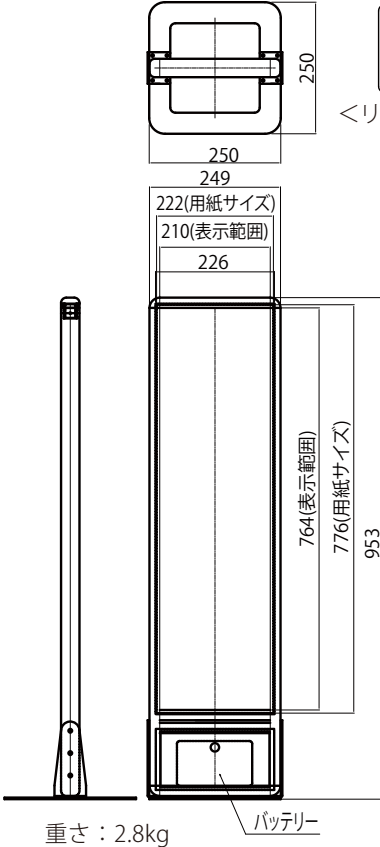

※スタンドは表・裏 両面
ご使用頂けます

簡単なリモコン操作で
多彩な演出を設定

レインボーモードの他
約 200 種の LED 発光
パターン搭載

バッテリー収納

バッテリーサイズは
W80×H180×D23 mm
以下のものを
ご用意下さい。

※バッテリーは
オプションでも
ご用意がございます。

< 上面図 >

スリム設計

コードレス・軽量で持ち運びが楽！

参考動画は
こちらから

デザイン持込み印刷可能です！ ※オプションになります

メディアを自社でご用意頂く場合は下記を参考にして下さい。

シート：電飾用乳白 PET フィルム
サイズ：223 mm × 776 mm / 厚み：210 μ

バッテリー別売り ※オプションになります

自社でご用意頂く場合は下記を参考にして下さい。

サイズ：W80×H180×D23 mm 以下
出力：5V 12528mAh(62Wh) 以上の
USB ポート搭載のもの

特許出願中

※同じ形態の商品を販売することは、法令違反になります。

付属品

【リモコン】

※付属の電池はチェック用です

リモコン電池：ボタン電池 CR2025

外観図

【アイキャッチ レインボースタンド】

＜リモコン＞

オプション

【交換用専用バッテリー】

サイズ：W80×H167×D23(mm)
入力：DC15V/2A
出力：DC5V/2.4A 12W

※レインボー設定にして約6時間稼働

【バッテリー充電用 AC アダプター】

＜上記は基本 別途ご用意ください＞

【メディア代】（お客様のデザインを印刷したメディア）