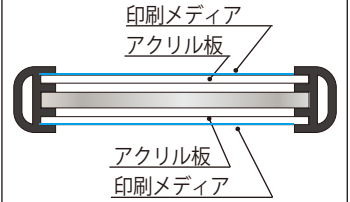

アイキャッチ

La'sen

eye catchi レインボースタンド

スマート遊技機の出玉アピールに最適なコードレススタンド

※イメージ

出玉数に応じてメディアを差し替え

フレーム上部を外しメディア交換します

メディア（※別売り）
電飾用乳白 PET フィルム

※スタンドは表・裏 両面
ご使用頂けます

簡単なリモコン操作で
多彩な演出を設定

レインボーモードの他
約 200 種の LED 発光
パターン搭載

バッテリー収納

バッテリーサイズは
W80×H180×D23 mm
以下のものを
ご用意下さい。

※バッテリーは
オプションでも
ご用意がございます。

< 上面図 >

スリム設計